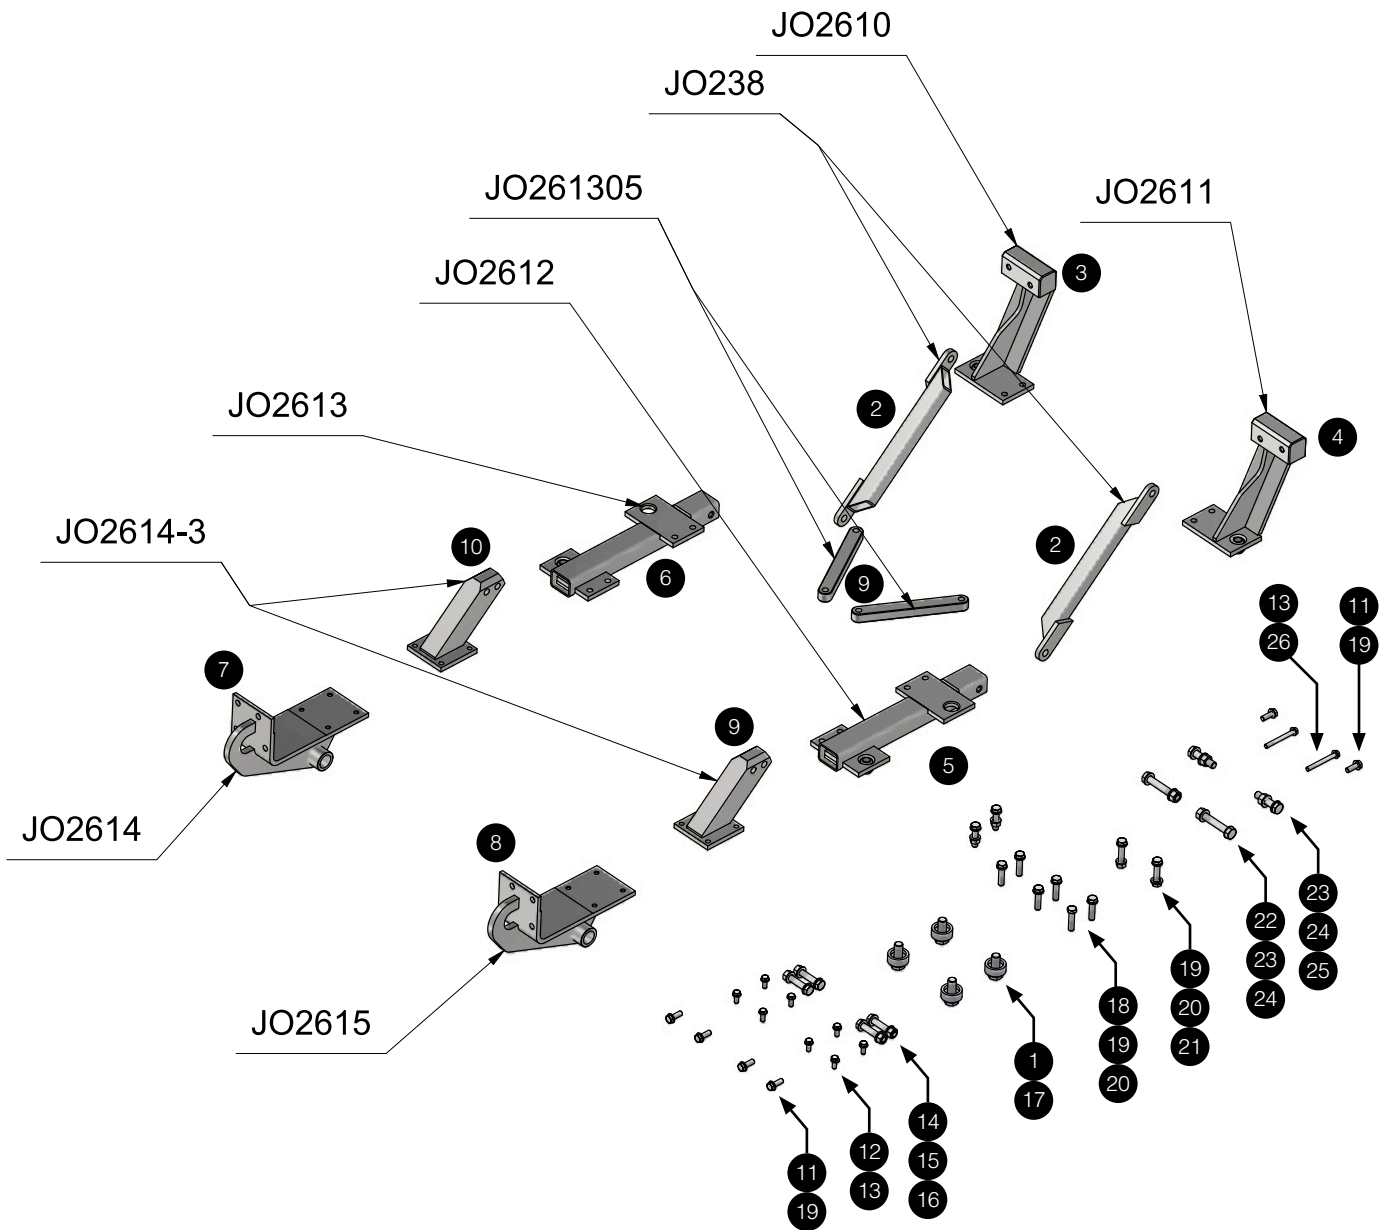

JO ADAF XD-F-G/21400

Adapter set, DAF NGD – XD, XF, XG Adaptersats, DAF NGD – XD, XF, XG Adaptersatz, DAF NGD – XD, XF, XG

#	Article #	Order #	Pcs.	EN	SE	DE
1	JO193	11394	4	Collar	Hylsa	Hülse
2	JO238	11547	2	Stay	Stöd	Unterstützung
3	JO2610	21402	1	Rear bracket left-Sleeper, right-Daily	Baker fäste, vänster-Sleeper, höger-Daily	Hinterhalter, links-Sleeper, rechts-Daily
4	JO2611	21403	1	Rear bracket right-Sleeper, left-Daily	Bakre fäste, höger-Sleeper, vänster-Daily	Hinterhalter, rechts-Sleeper, links-Daily
5	JO2612	21404	1	Rear bracket left, XG/XG+	Bakre fäste, vänster, XG/XG+	Hinterhalter, links, XG/XG+
6	JO2613	21405	1	Rear bracket right, XG/XG+	Bakre fäste, höger, XG/XG+	Hinterhalter, rechts, XG/XG+
7	JO2614	21406	1	Front adapter right D-F-G	Främre fäste, höger, D-F-G	Vorderhalter, rechts, D-F-G
8	JO2615	21407	1	Front adapter left D-F-G	Främre fäste, vänster, D-F-G	Vorderhalter, links, D-F-G
9	JO261305	21417	2	Stay	Stöd	Unterstützung
10	JO2614-3	21419	2	Front extra support	Främre stöd	Unterstützung, vorne
11	ISO 4017 - M16×40	—	6	Screw M16×40	Skruv M16×40	Schraube M16×40
12	ISO 4017 - M12×30	—	8	Screw M12×30	Skruv M12×30	Schraube M12×30
13	ISO 7089 - 12	—	10	Washer M12	Bricka M12	Scheibe M12
14	ISO 4014 - M18×90	—	4	Bolt M18×90	Bult M18×90	Bolzen M18×90
15	ISO 4032 - M18	—	4	Nut M18	Mutter M18	Mutter M18
16	ISO 7089 - 18	—	8	Washer M18	Bricka M18	Scheibe M18
17	ISO 4017 - M24×60	—	4	Screw M24×60	Skruv M24×60	Schraube M24×60
18	ISO 4014 - M16×65	—	8	Bolt M16×65	Bult M16×65	Bolzen M16×65
19	ISO 7089 - 16	—	20	Washer M16	Bricka M16	Scheibe M16
20	ISO 4032 - M16	—	4	Nut M16	Mutter M16	Mutter M16
21	ISO 4014 - M16×80	—	2	Bolt M16×80	Bult M16×80	Bolzen M16×80
22	ISO 4014 - M20×120	—	2	Bolt M20×120	Bult M20×120	Bolzen M20×120
23	ISO 7089 - 20	—	8	Washer M20	Bricka M20	Scheibe M20
24	ISO 4032 - M20	—	4	Nut M20	Mutter M20	Mutter M20
25	ISO 4014 - M20×80	—	2	Bolt M20×80	Bult M20×80	Bolzen M20×80
26	ISO 4014 - M12×110	—	2	Bolt M12×110	Bult M12×110	Bolzen M12×110