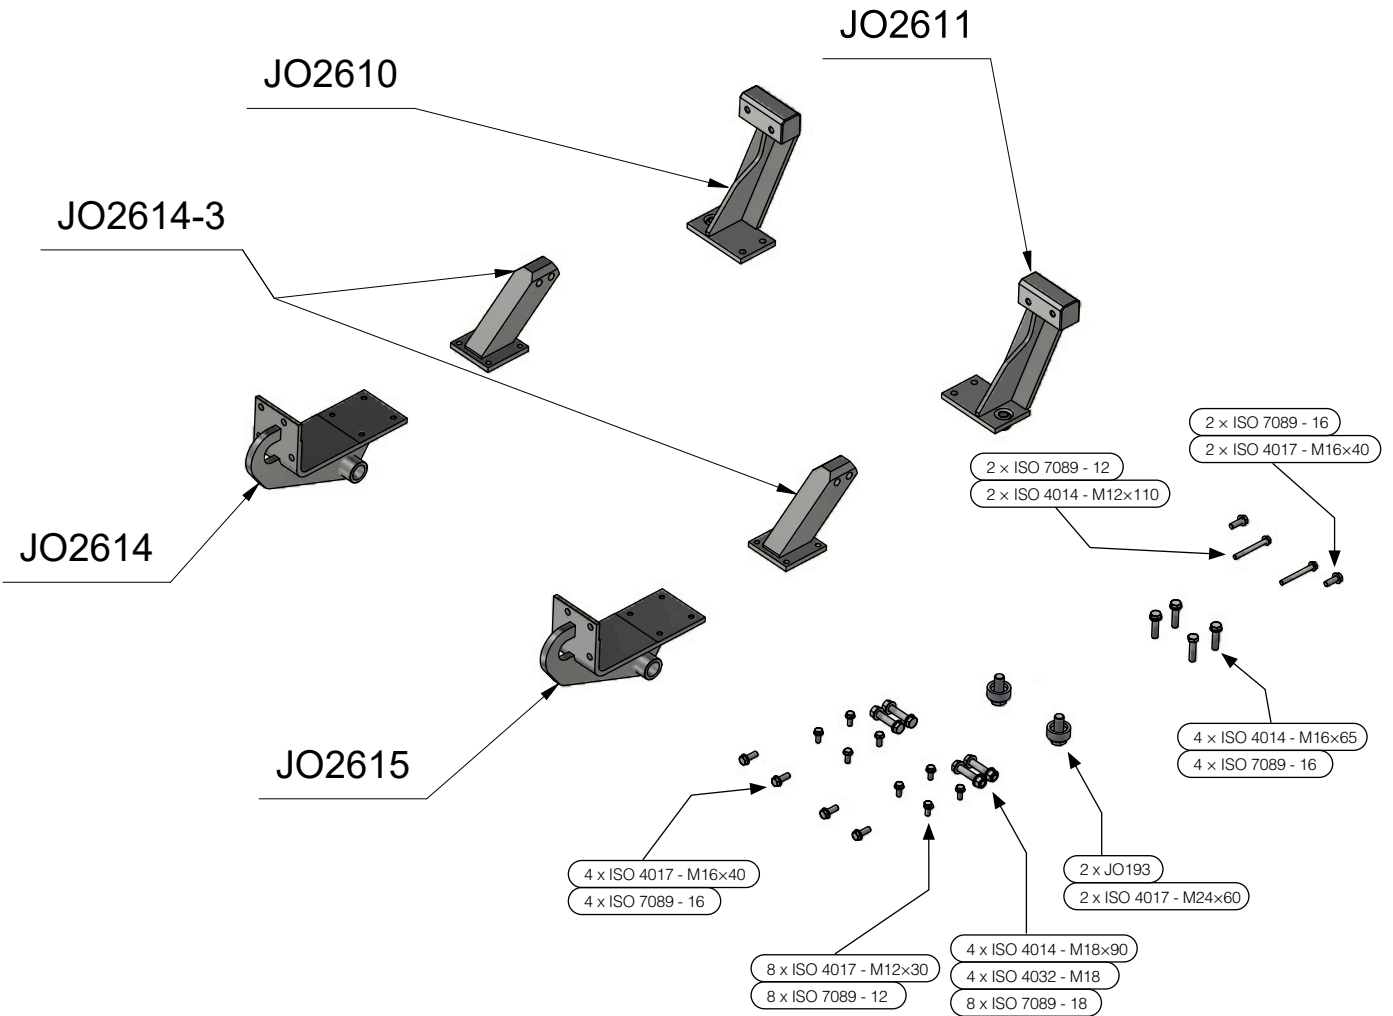

Mounting instruction DAF NGD — XD/XF Day cab
Monteringsinstruktion DAF NGD — XD/XF Day cab
Montageanleitung DAF NGD — XD/XF Day cab