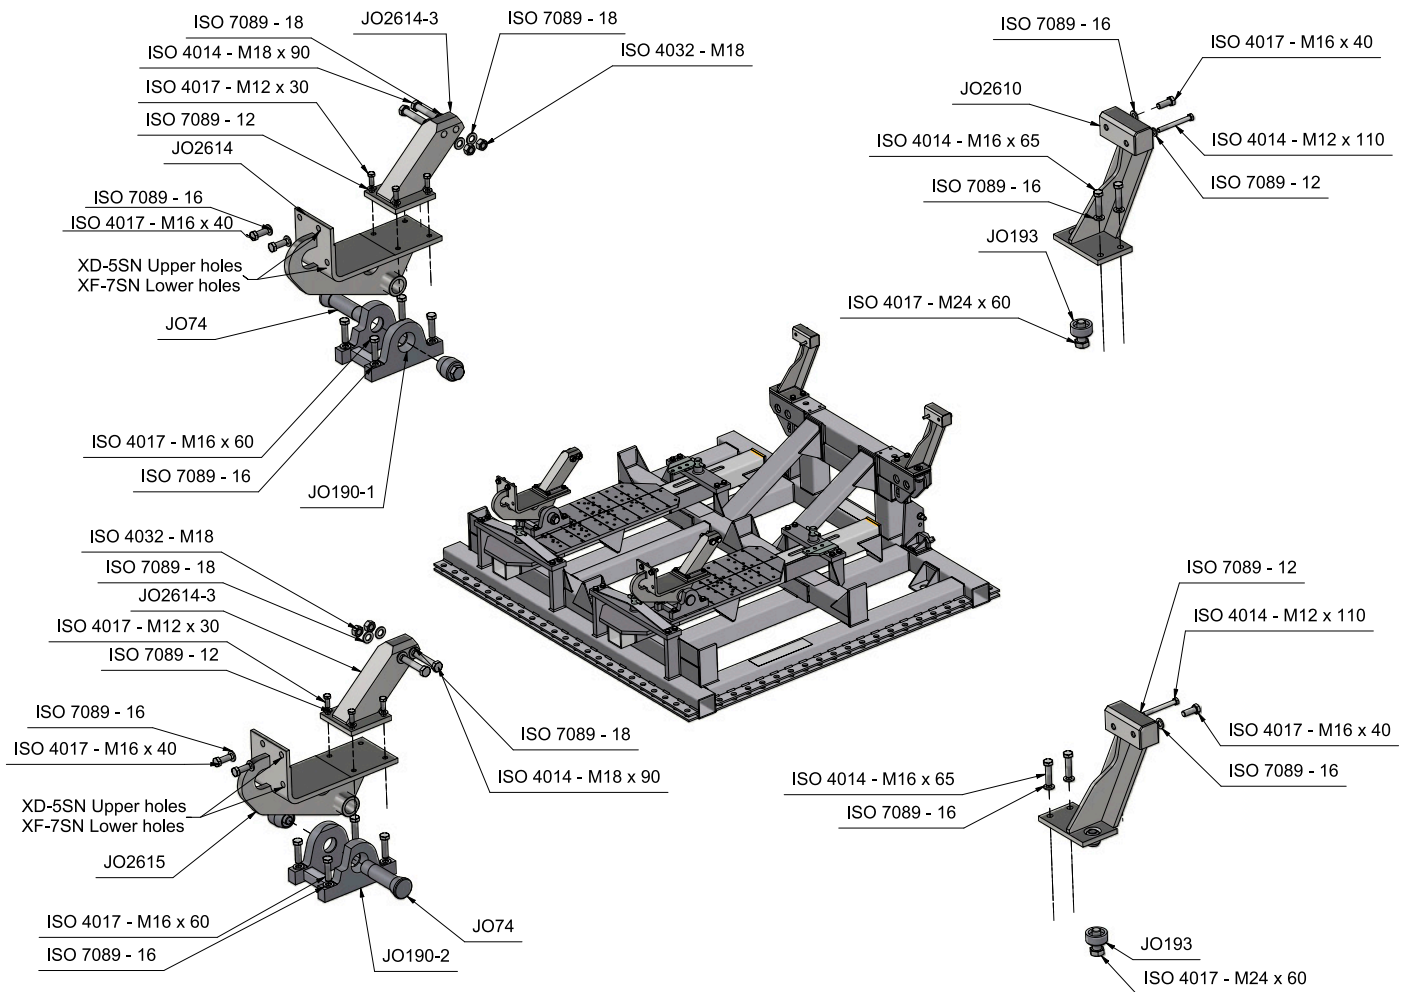

Mounting instruction DAF NGD — XD/XF Sleeper cab Monteringsinstruktion DAF NGD — XD/XF Sleeper cab Montageanleitung DAF NGD — XD/XF Sleeper cab