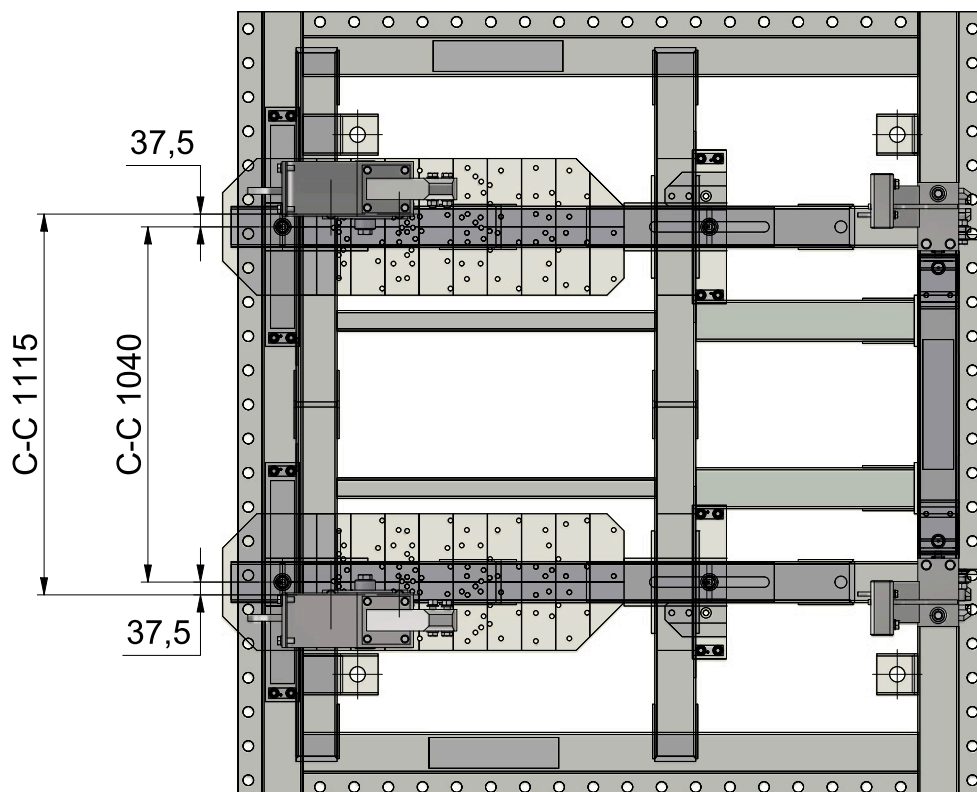

Mounting instruction DAF NGD — XD/XF Day cab Monteringsinstruktion DAF NGD — XD/XF Day cab Montageanleitung DAF NGD — XD/XF Day cab