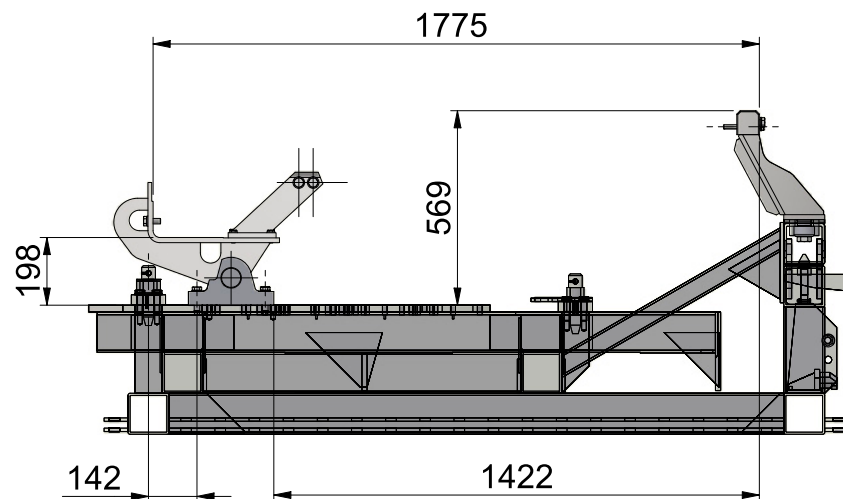

Mounting instruction DAF NGD — XD/XF Day cab Monteringsinstruktion DAF NGD — XD/XF Day cab Montageanleitung DAF NGD — XD/XF Day cab