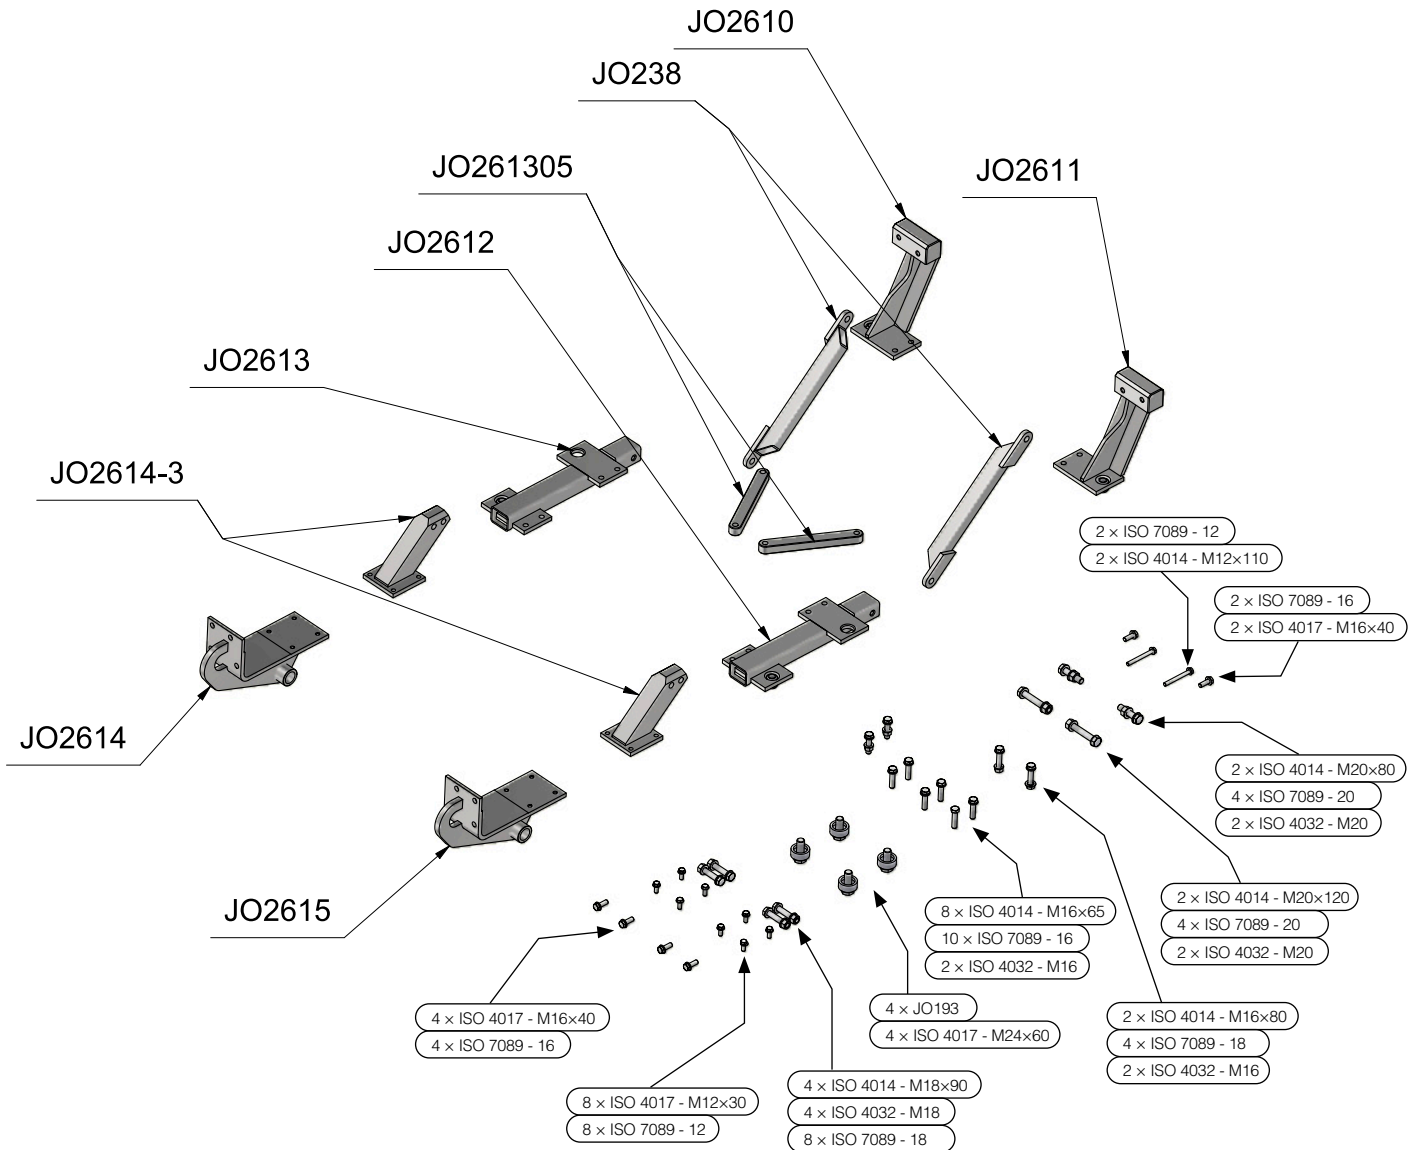

Der Adapter-Satz ist geeignet zur Montage folgender Fahrerhäuser auf der JOSAM Fahrerhaus-Richtbank:

XD XD Electric XDC

5D - Day cab
Page 5 / Sida 5 / Seite 5

5S - Sleeper cab
Page 9 / Sida 9 / Seite 9

XF XF Electric XFC

Mounting instruction DAF NGD — XD/XF Sleeper cab Monteringsinstruktion DAF NGD — XD/XF Sleeper cab Montageanleitung DAF NGD — XD/XF Sleeper cab

Mounting instruction DAF NGD — XD/XF Sleeper cab Monteringsinstruktion DAF NGD — XD/XF Sleeper cab Montageanleitung DAF NGD — XD/XF Sleeper cab

This page has intentionally been left blank
Den här sidan har avsiktligt lämnats tom
Diese Seite ist bewusst ohne Inhalt

Mounting instruction DAF NGD — XG, XG+
Monteringsinstruktion DAF NGD — XG, XG+
Montageanleitung DAF NGD — XG, XG+