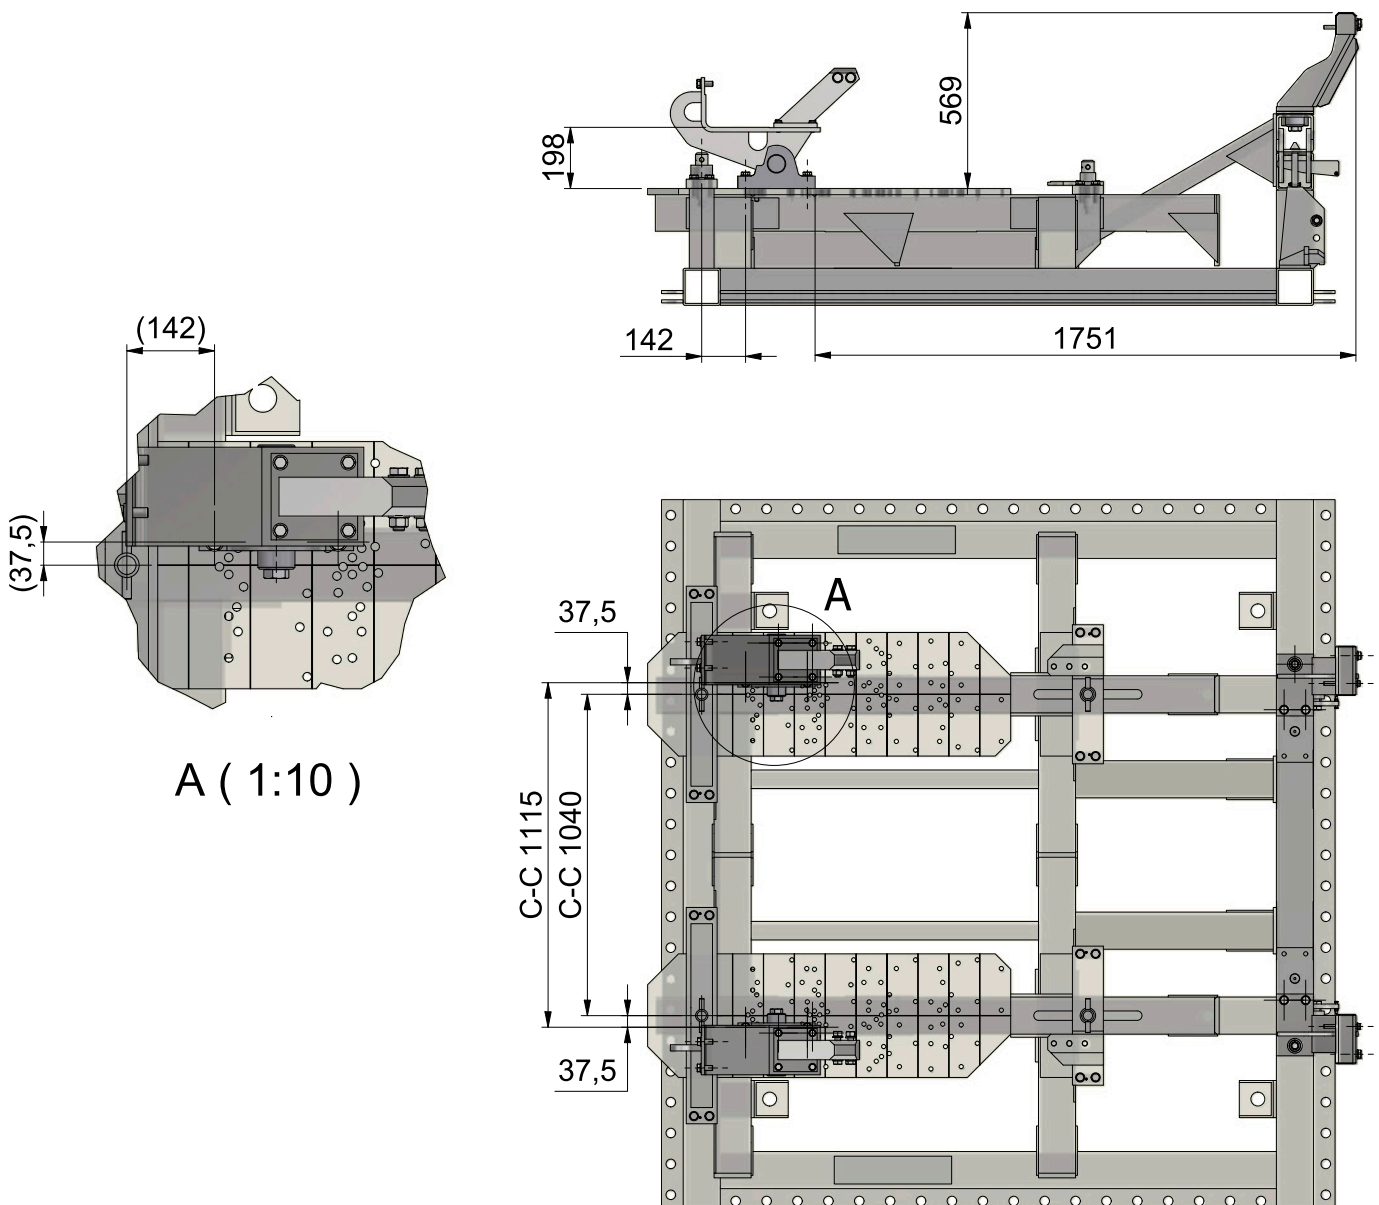

Mounting instruction DAF NGD — XD/XF Sleeper cab Monteringsinstruktion DAF NGD — XD/XF Sleeper cab Montageanleitung DAF NGD — XD/XF Sleeper cab