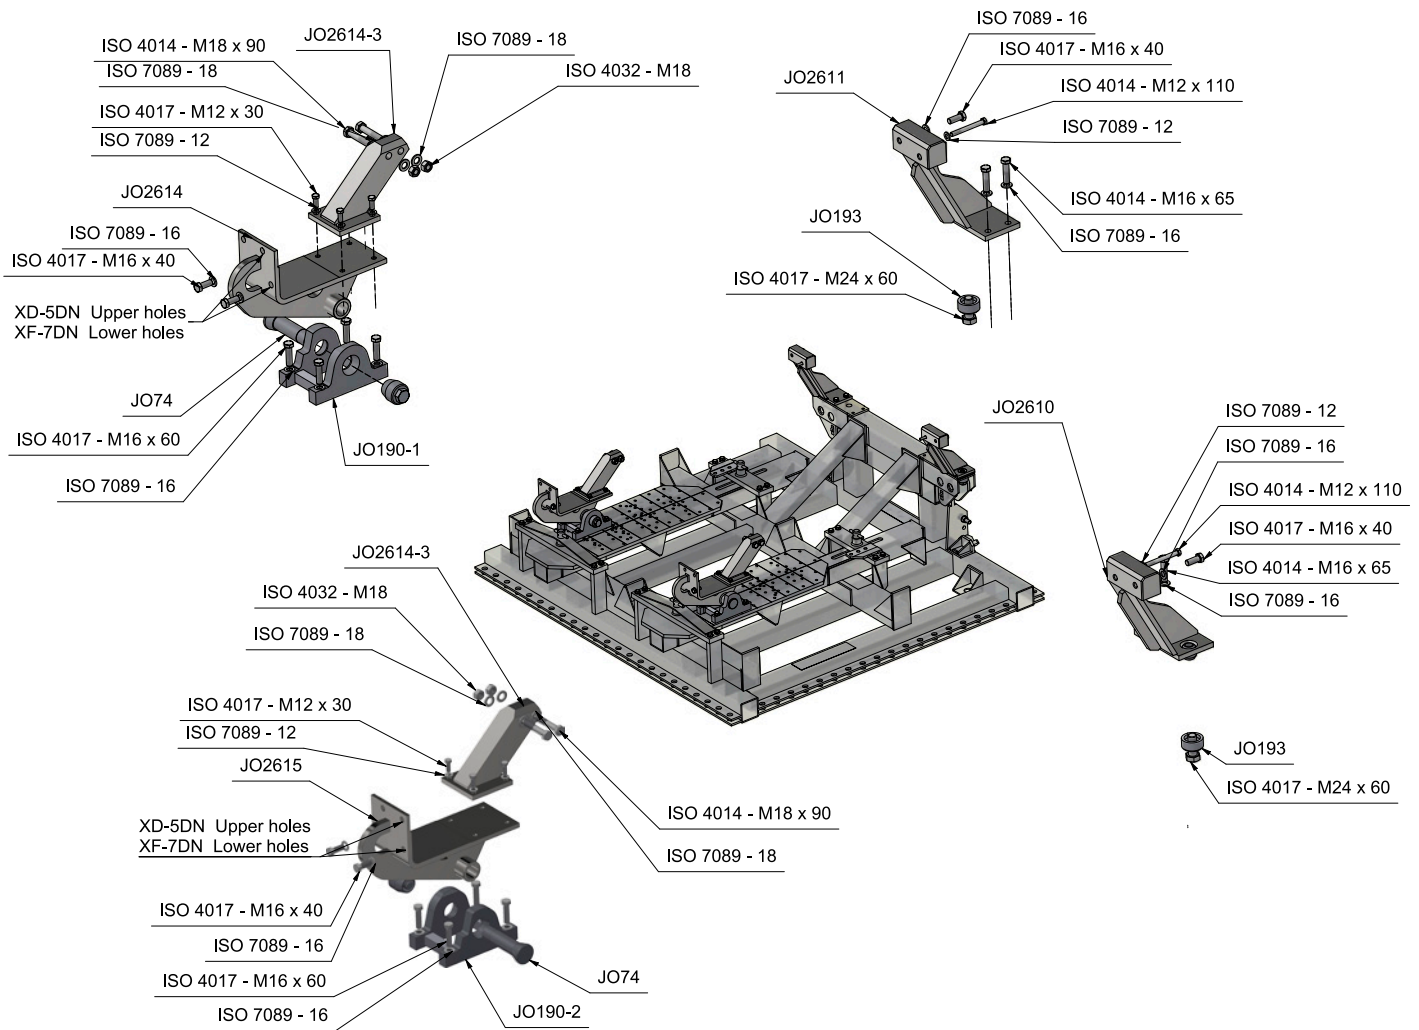

Mounting instruction DAF NGD — XD/XF Day cab Monteringsinstruktion DAF NGD — XD/XF Day cab Montageanleitung DAF NGD — XD/XF Day cab