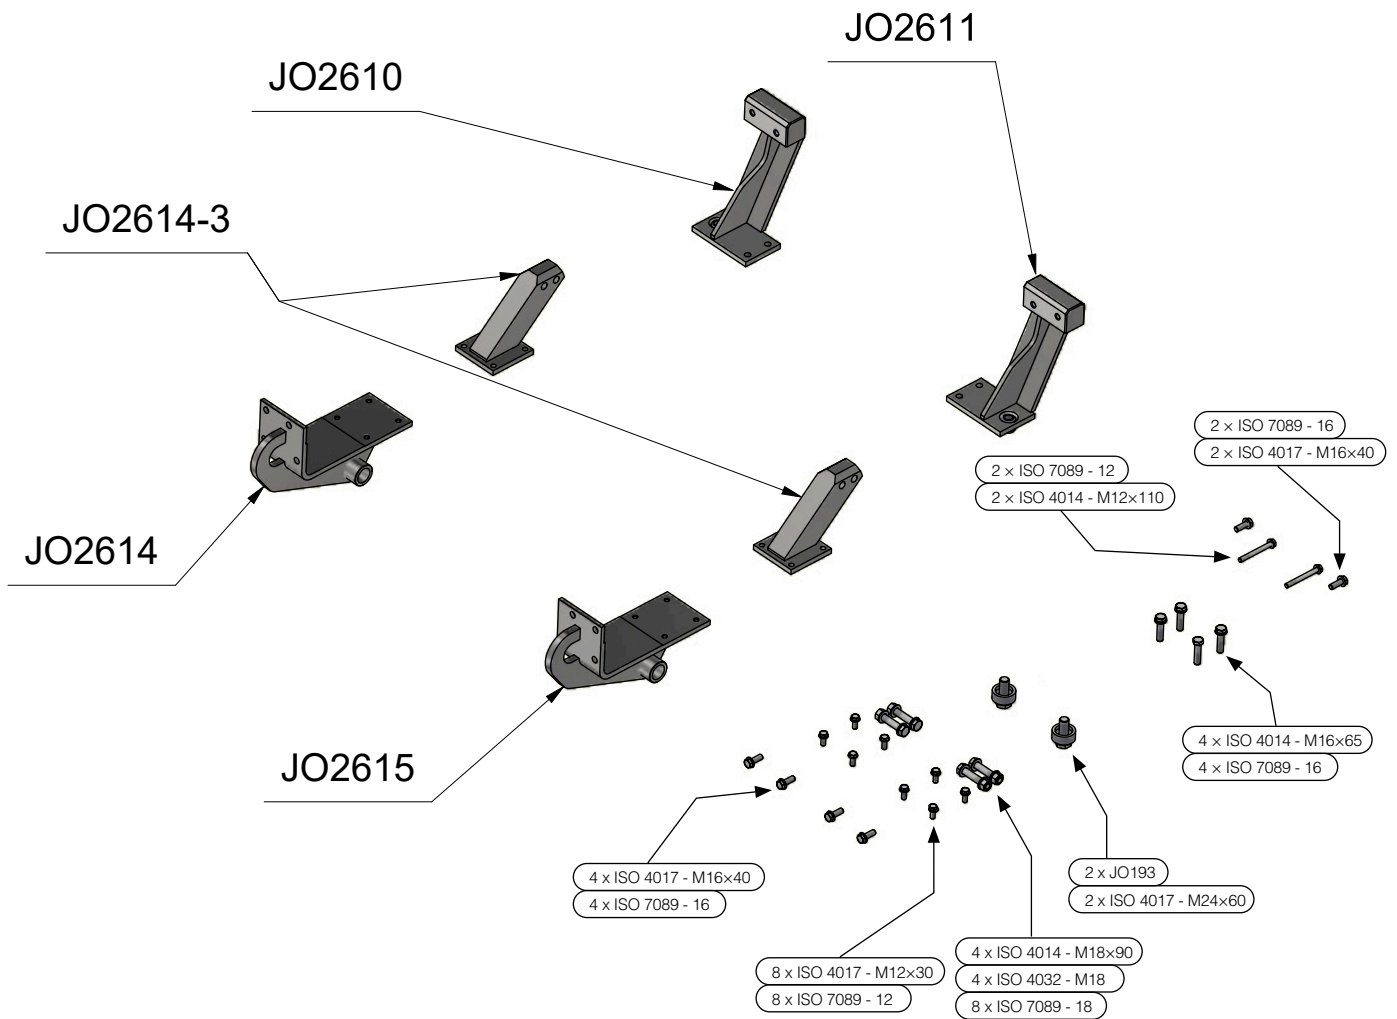

Der Adapter-Satz ist geeignet zur Montage folgender Fahrerhäuser auf der JOSAM Fahrerhaus-Richtbank:

XD XD Electric XDC

5D - Day cab
Page 5 / Sida 5 / Seite 5

5S - Sleeper cab
Page 9 / Sida 9 / Seite 9

XF XF Electric XFC

Mounting instruction DAF NGD — XD/XF Day cab Monteringsinstruktion DAF NGD — XD/XF Day cab Montageanleitung DAF NGD — XD/XF Day cab

Mounting instruction DAF NGD — XD/XF Day cab Monteringsinstruktion DAF NGD — XD/XF Day cab Montageanleitung DAF NGD — XD/XF Day cab

This page has intentionally been left blank
Den här sidan har avsiktligt lämnats tom
Diese Seite ist bewusst ohne Inhalt

Mounting instruction DAF NGD — XD/XF Sleeper cab
Monteringsinstruktion DAF NGD — XD/XF Sleeper cab
Montageanleitung DAF NGD — XD/XF Sleeper cab