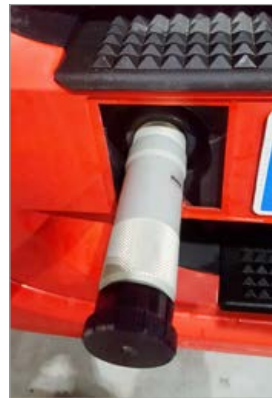

Technical information		Teknisk information		Technische Information	
Dimensions	2998×2578×678 mm	Mått	2998×2578×678 mm	Messen	2998×2578×678 mm
Weight	112 kg	Vikt	112 kg	Gewicht	112 kg