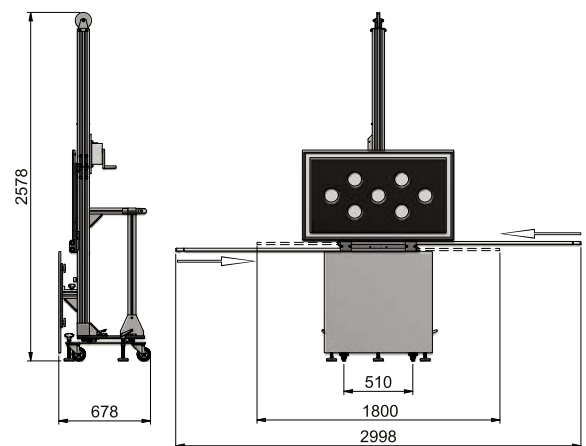

Lägg till multi-adaptrar för Volvo/Renault. Se sida 2-3 på produktblad 11.75.

Hinzufügen Sie Volvo/Renault Kombistützenadapter, siehe Produktblatt 11:75, Seite 2-3.

Technical information		Teknisk information		Technische Information	
Dimensions	2998×2578×678 mm	Mått	2998×2578×678 mm	Messen	2998×2578×678 mm
Weight	112 kg	Vikt	112 kg	Gewicht	112 kg