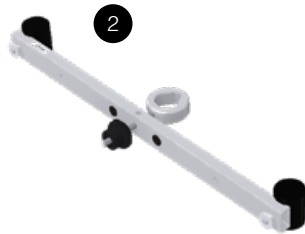

Accessories (21143)

Tillbehör Zubehör

#	Article #	Order #	Qty.	EN	SE	DE
1	AM1622	10360	2	Adapter MAN TGA, Renault D narrow, Iveco Stralis, MB Actros (from 2011) & Antos, Volvo FE	Adapter MAN TGA, Renault D smal, Iveco Stralis, MB Actros (från 2011) & Antos, Volvo FE	Adapter MAN TGA, Renault D schmal, Iveco Stralis, MB Actros (ab 2011) & Antos, Volvo FE
2	JT510	12029	1	Adapter Iveco Trakker, MB Antos & Actros (from 2011)	Adapter Iveco Trakker, MB Antos & Actros (från 2011)	Adapter Iveco Trakker, MB Antos & Actros (ab 2011)
3	15789	15789	1	LPOS target, Volvo Group	LPOS-tavla, Volvo Group	LPOS-Ziel für Volvo Group

Note: Qty = Recommended order quantity / **Obs:** Qty = Rekommenderad orderkvantitet / **Hinweis:** Qty = Empfohlene Bestellmenge

Add multi-bracket adapters for Volvo/Renault, see pages 2-3 in product sheet 11.75.

Lägg till multi-adaptrar för Volvo/Renault. Se sida 2-3 på produktblad 11.75.

Hinzufügen Sie Volvo/Renault Kombistützenadapter, siehe Produktblatt 11:75, Seite 2-3.