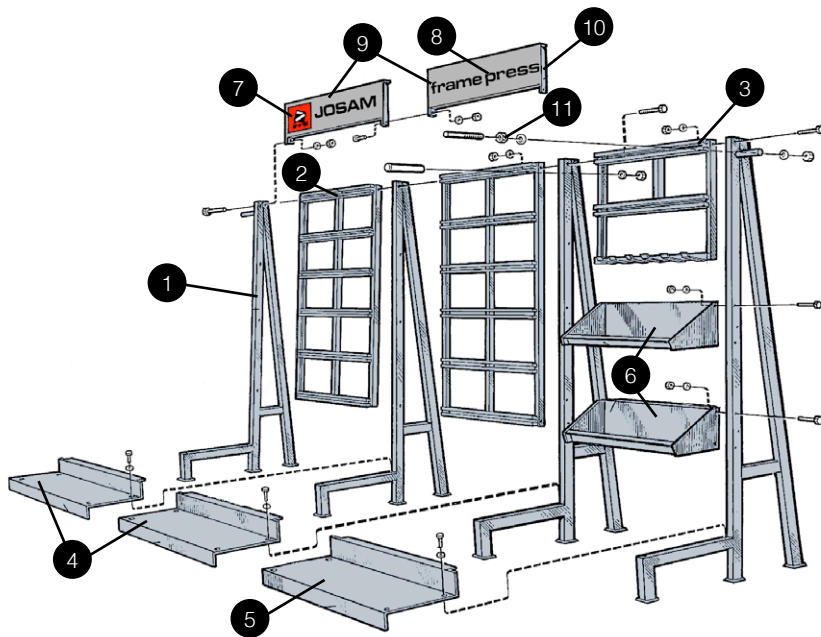

## SR 90 K/12587

### Mounting display board, three sections

### Upphängningstavla, tre sektioner

### Montagewand, drei Sektionen

#	Article #	Order #	Pcs.	EN	SE	DE
1	SR135	12599	4	Stand	Stativ	Gestell
2	SR136	12600	2	Tool rack, large	Verktygstavla, stor	Gerätetafel, groß
3	SR137	12601	1	Tool rack, small	Verktygstavla, liten	Gerätetafel, klein
4	SR138-1	12602	2	Shelf	Hyllplan	Brett
5	SR138-2	12603	1	Shelf	Hyllplan	Brett
6	SR140	12607	2	Box	Låda	Kasten
7	SR155	12609	1	Adhesive sign "JOSAM"	Dekal "JOSAM"	Aufkleber "JOSAM"
8	SR156	12610	1	Adhesive sign "frame press"	Dekal "frame press"	Aufkleber "frame press"
9	SR91	12679	2	Sign plate for SR 90 K	Skyltplåt till SR 90 K	Schild für SR 90 K
10	SR92	12680	3	Sign bracket	Skyltfäste	Schildbefestigung
11	SR94	12681	1	Set of bolts for SR 90 K	Bultsats till SR 90 K	Bolzensatz für SR 90 K
12	SR300K	15670	1	Drill holder	Borrmaskinshållare	Halter für Bohrmaschine