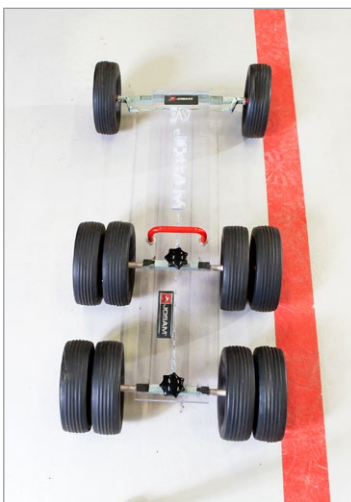

AM1150/10212

Model for demonstrating out of square axles

Demonstrationsmodell för snedställda axlar

Demonstrationsmodell für schrägstehende Achsen

#	Article #	Order #	Pcs.	EN	SE	DE
1	AM1150	10212	1	Model vehicle	Modellbil	Modell-NFZ

Straight and parallel axles
Raka och parallella axlar
Gerade und parallele Achsen

Snedställda och parallella axlar
Out of square and parallel axles
Schräg und parallele Achsen

Snedställda och oparallella axlar
Out of square and non-parallel axles
Schräg und unparallele Achsen