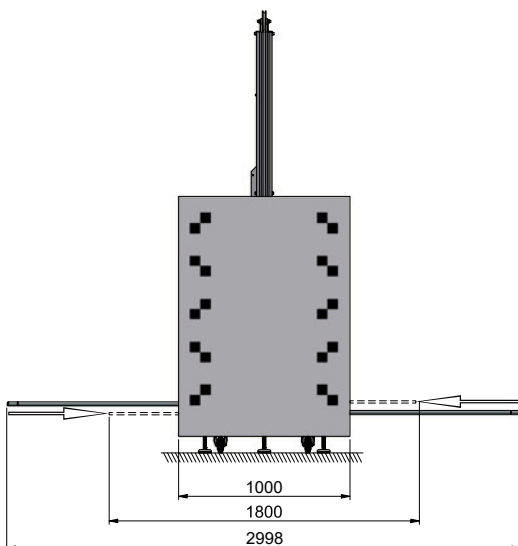

Technical information		Teknisk information		Technische Information	
Dimensions	2998x2578x695 mm	Mått	2998x2578x695 mm	Messen	2998x2578x695 mm
Weight	112 kg	Vikt	112 kg	Gewicht	112 kg