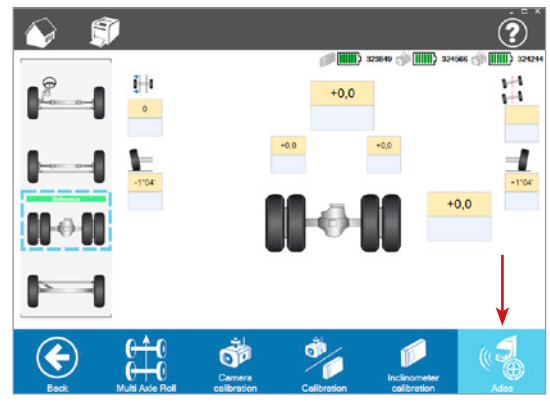

AM 1874B/21440

ADAS calibration for Volvo, Renault and UD trucks

ADAS-kalibrering för Volvo, Renault och UD trucks

ADAS-Kalibrierung für Volvo, Renault und UD trucks

#	Article #	Order #	Pcs.	EN	SE	DE
1	AM1874B	21440	1	Calibration stand	Kalibreringsstativ	Kalibrierungsstand

The equipment requires one of the following wheel alignment systems:

- JOSAM cam-aligner
- Volvo Group Wheel Alignment
- JOSAM i-track II
- Truckcam (with camera TC-256/TC-268)

All systems require Josam Homepage software version 4.2.12.x or higher.

Note: using multi-bracket adapters is strongly recommended! See pages 2-3.

Utrustningen kräver något av följande hjulmätsystem:

- JOSAM cam-aligner
- Volvo Group Wheel Alignment
- JOSAM i-track II
- Truckcam (med kamera TC-256/TC-268)

Technical information		Teknisk information		Technische Information	
Dimensions	2998x2578x695 mm	Mått	2998x2578x695 mm	Messen	2998x2578x695 mm
Weight	112 kg	Vikt	112 kg	Gewicht	112 kg