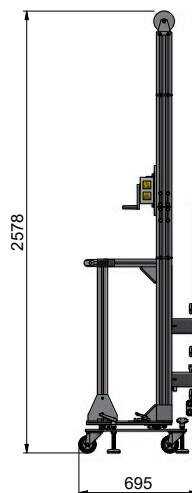

Technical information		Teknisk information		Technische Information	
Dimensions	2998x2578x695 mm	Mått	2998x2578x695 mm	Messen	2998x2578x695 mm
Weight	112 kg	Vikt	112 kg	Gewicht	112 kg