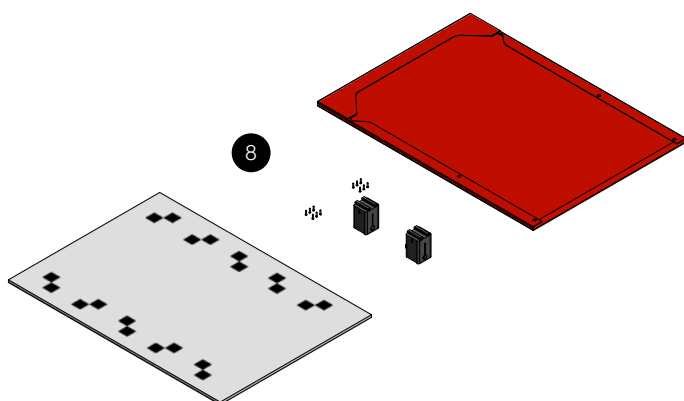

Accessories (21142)

Tillbehör

Zubehör

#	Article #	Order #	Qty	EN	SE	DE
1	AM1622	10360	2	Adapter MAN TGA, Renault D narrow, Iveco Stralis, MB Actros (from 2011) & Antos, Volvo FE	Adapter MAN TGA, Renault D smal, Iveco Stralis, MB Actros (från 2011) & Antos, Volvo FE	Adapter MAN TGA, Renault D schmal, Iveco Stralis, MB Actros (ab 2011) & Antos, Volvo FE
2	AM1854	15167	2	Adapter Volvo FH/FM (from 2012) & FMX, Renault T & T-High	Adapter Volvo FH/FM (från 2012) & FMX, Renault T & T-High	Adapter Volvo FH/FM (ab 2012) & FMX, Renault T & T-High
3	AM1862	15767	2	Adapter Renault Premium Euro 6	Adapter Renault Premium Euro 6	Adapter Renault Premium Euro 6
4	JT733	15875	1	Adapter Volvo FL, Renault D wide, C and K	Adapter Volvo FL, Renault D bred, C och K	Adapter Volvo FL, Renault D breit, C und K
5	JT734	15876	1	Adapter Volvo FE, Renault D narrow	Adapter Volvo FE, Renault D smal	Adapter Volvo FE, Renault D schmal
6	JT73305	16355	1	Adapter plate Volvo FL, Renault D wide/C	Adapterplatta Volvo FL, Renault D bred/C	Adapterplatte Volvo FL, Renault D breit/C
7	AM1895	21363	2	Front adapter extender 100 mm	Adapterförlängare 100 mm	Verlängerung 100 mm
8	AM1896	21442	1	Upgrade kit from AM1874	Uppgraderingssats från AM1874	AM1874 Upgrade-Kit

Note: Qty = Recommended order quantity / **Obs:** Qty = Rekommenderad orderkvantitet / **Hinweis:** Qty = Empfohlene Bestellmenge

Upgrade kit requires new software. AM1874 units with serial number below 1025 need new base AM1881/16454. Contact Josam support for further instructions.

Uppgraderingssatsen kräver ny mjukvara. AM1874-stativ med serienummer under 1025 behöver ny basplatta AM1881/16454. Kontakta Josam support.

Für das Upgrade-Kit ist eine neue Software erforderlich. AM1874-Geräte mit einer Seriennummer unter 1025 benötigen eine neue Basis AM1881/16454. Weitere Anweisungen erhalten Sie vom Josam Support.