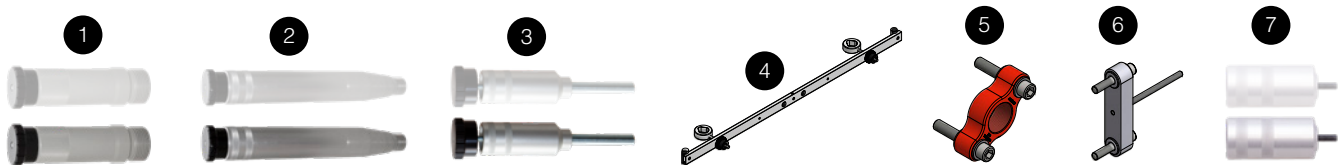

Accessories (21142)

Tillbehör

Zubehör

#	Article #	Order #	Qty	EN	SE	DE
1	AM1622	10360	2	Adapter MAN TGA, Renault D narrow, Iveco Stralis, MB Actros (from 2011) & Antos, Volvo FE	Adapter MAN TGA, Renault D smal, Iveco Stralis, MB Actros (från 2011) & Antos, Volvo FE	Adapter MAN TGA, Renault D schmal, Iveco Stralis, MB Actros (ab 2011) & Antos, Volvo FE
2	AM1854	15167	2	Adapter Volvo FH/FM (from 2012) & FMX, Renault T & T-High	Adapter Volvo FH/FM (från 2012) & FMX, Renault T & T-High	Adapter Volvo FH/FM (ab 2012) & FMX, Renault T & T-High
3	AM1862	15767	2	Adapter Renault Premium Euro 6	Adapter Renault Premium Euro 6	Adapter Renault Premium Euro 6
4	JT733	15875	1	Adapter Volvo FL, Renault D wide, C and K	Adapter Volvo FL, Renault D bred, C och K	Adapter Volvo FL, Renault D breit, C und K
5	JT734	15876	1	Adapter Volvo FE, Renault D narrow	Adapter Volvo FE, Renault D smal	Adapter Volvo FE, Renault D schmal
6	JT73305	16355	1	Adapter plate Volvo FL, Renault D wide/C	Adapterplatta Volvo FL, Renault D bred/C	Adapterplatte Volvo FL, Renault D breit/C
7	AM1895	21363	2	Front adapter extender 100 mm	Adapterförlängare 100 mm	Verlängerung 100 mm
8	AM1896	21442	1	Upgrade kit from AM1874	Uppgraderingssats från AM1874	AM1874 Upgrade-Kit

Note: Qty = Recommended order quantity / **Obs:** Qty = Rekommenderad orderkvantitet / **Hinweis:** Qty = Empfohlene Bestellmenge

Upgrade kit requires new software. AM1874 units with serial number below 1025 need new base AM1881/16454. Contact Josam support for further instructions.

Uppgraderingssatsen kräver ny mjukvara. AM1874-stativ med serienummer under 1025 behöver ny basplatta AM1881/16454. Kontakta Josam support.

Für das Upgrade-Kit ist eine neue Software erforderlich. AM1874-Geräte mit einer Seriennummer unter 1025 benötigen eine neue Basis AM1881/16454. Weitere Anweisungen erhalten Sie vom Josam Support.