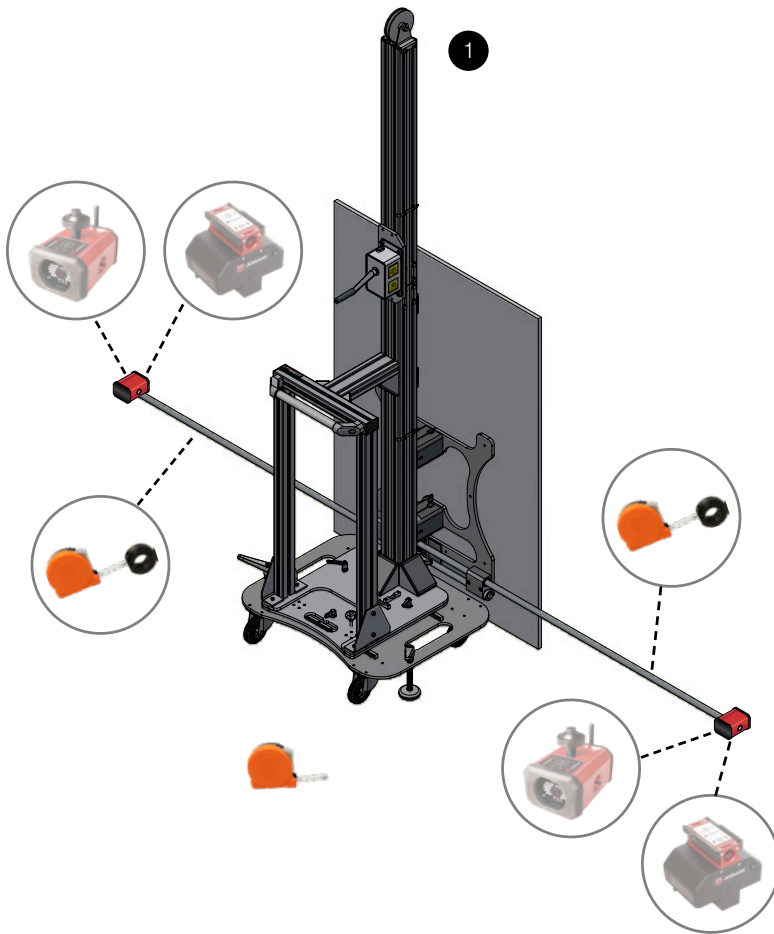

AM 1874B/21440

ADAS calibration for Volvo, Renault and UD trucks

ADAS-kalibrering för Volvo, Renault och UD trucks

ADAS-Kalibrierung für Volvo, Renault und UD trucks

#	Article #	Order #	Pcs.	EN	SE	DE
1	AM1874B	21440	1	Calibration stand	Kalibreringsstativ	Kalibrierungsstand

The equipment requires one of the following wheel alignment systems:

- JOSAM cam-aligner
- Volvo Group Wheel Alignment
- JOSAM i-track II
- Truckcam (with camera TC-256/TC-268)

All systems require Josam Homepage software version 4.2.12.x or higher.

Note: using multi-bracket adapters is strongly recommended! See pages 2-3.

Utrustningen kräver något av följande hjulmätsystem:

- JOSAM cam-aligner
- Volvo Group Wheel Alignment
- JOSAM i-track II
- Truckcam (med kamera TC-256/TC-268)

Technical information		Teknisk information		Technische Information	
Dimensions	2998x2578x695 mm	Mått	2998x2578x695 mm	Messen	2998x2578x695 mm
Weight	112 kg	Vikt	112 kg	Gewicht	112 kg